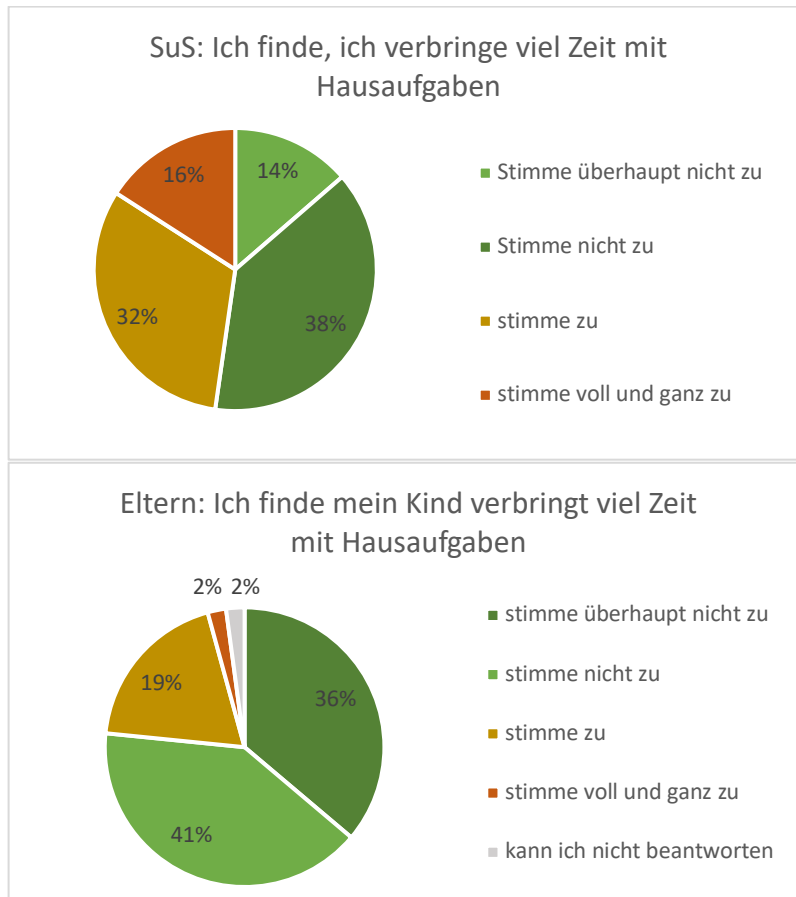

HAUSAUFGABENUMFRAGE – AUSWERTUNG/DARSTELLUNG DER ERGEBNISSE

Anzahl Schüler und Schülerinnen (Sus) die den Fragebogen ausgefüllt haben: 44

Anzahl Elternfragebogen: 48

HAUSAUFGABENUMFRAGE – AUSWERTUNG/DARSTELLUNG DER ERGEBNISSE

Anzahl Schüler und Schülerinnen (SuS) die den Fragebogen ausgefüllt haben: 44

Anzahl Elternfragebogen: 48

HAUSAUFGABENUMFRAGE – AUSWERTUNG/DARSTELLUNG DER ERGEBNISSE

Anzahl Schüler und Schülerinnen (Sus) die den Fragebogen ausgefüllt haben: 44