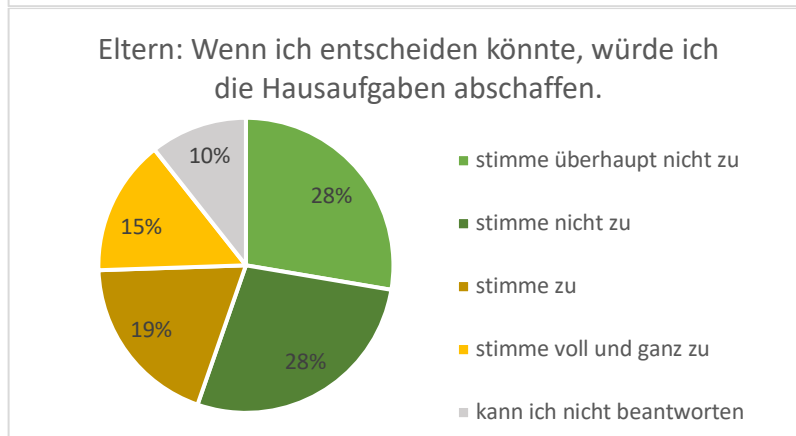

HAUSAUFGABENUMFRAGE – AUSWERTUNG/DARSTELLUNG DER ERGEBNISSE

Anzahl Schüler und Schülerinnen (Sus) die den Fragebogen ausgefüllt haben: 44

Anzahl Elternfragebogen: 48

HAUSAUFGABENUMFRAGE – AUSWERTUNG/DARSTELLUNG DER ERGEBNISSE

Anzahl Schüler und Schülerinnen (SuS) die den Fragebogen ausgefüllt haben: 44

Anzahl Elternfragebogen: 48

HAUSAUFGABENUMFRAGE – AUSWERTUNG/DARSTELLUNG DER ERGEBNISSE

Anzahl Schüler und Schülerinnen (Sus) die den Fragebogen ausgefüllt haben: 44