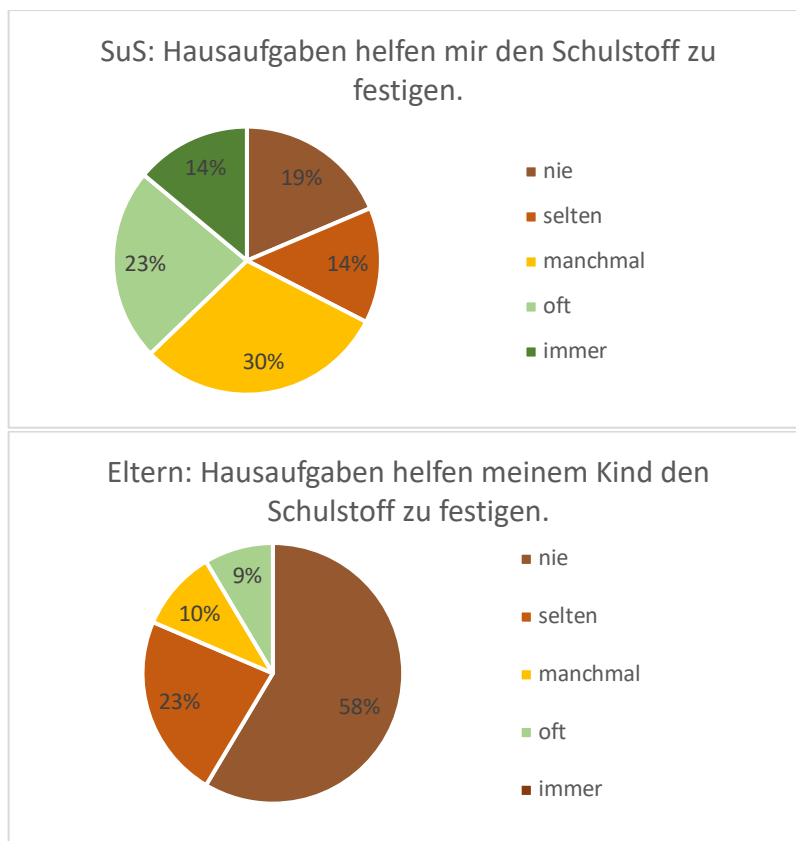

HAUSAUFGABENUMFRAGE – AUSWERTUNG/DARSTELLUNG DER ERGEBNISSE

Anzahl Schüler und Schülerinnen (Sus) die den Fragebogen ausgefüllt haben: 44

Anzahl Elternfragebogen: 48