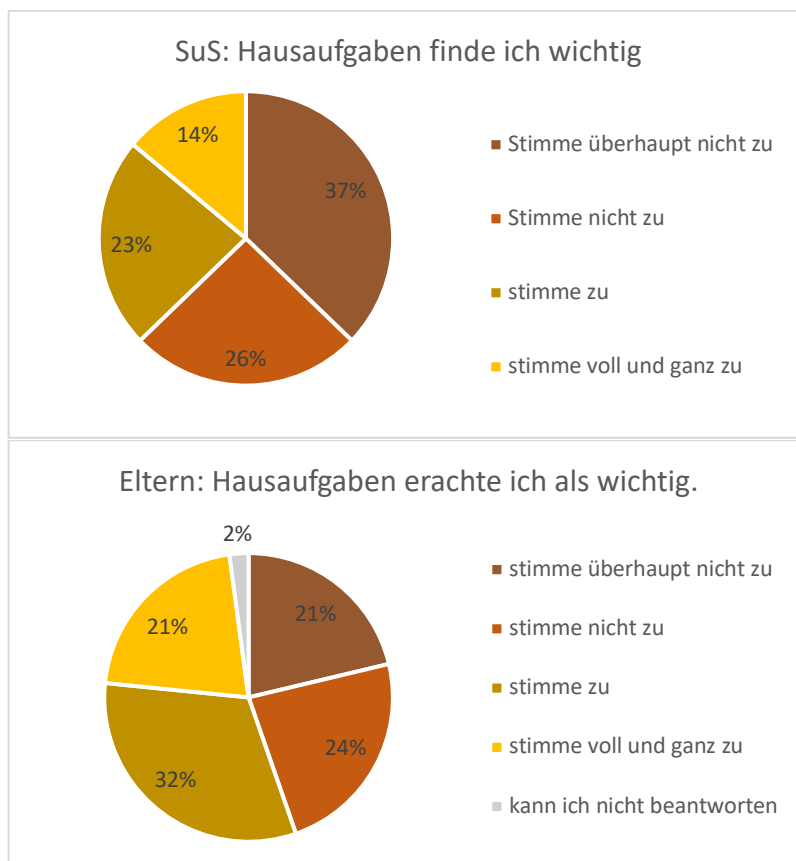

HAUSAUFGABENUMFRAGE – AUSWERTUNG/DARSTELLUNG DER ERGEBNISSE

Anzahl Schüler und Schülerinnen (Sus) die den Fragebogen ausgefüllt haben: 44

Anzahl Elternfragebogen: 48

HAUSAUFGABENUMFRAGE – AUSWERTUNG/DARSTELLUNG DER ERGEBNISSE