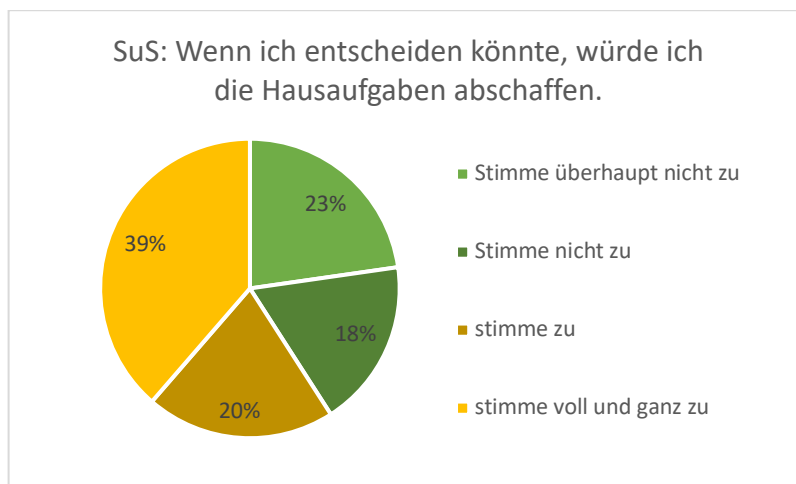

HAUSAUFGABENUMFRAGE – AUSWERTUNG/DARSTELLUNG DER ERGEBNISSE

Anzahl Schüler und Schülerinnen (Sus) die den Fragebogen ausgefüllt haben: 44

Anzahl Elternfragebogen: 48

HAUSAUFGABENUMFRAGE – AUSWERTUNG/DARSTELLUNG DER ERGEBNISSE

Anzahl Schüler und Schülerinnen (SuS) die den Fragebogen ausgefüllt haben: 44

Anzahl Elternfragebogen: 48

HAUSAUFGABENUMFRAGE – AUSWERTUNG/DARSTELLUNG DER ERGEBNISSE

Anzahl Schüler und Schülerinnen (Sus) die den Fragebogen ausgefüllt haben: 44