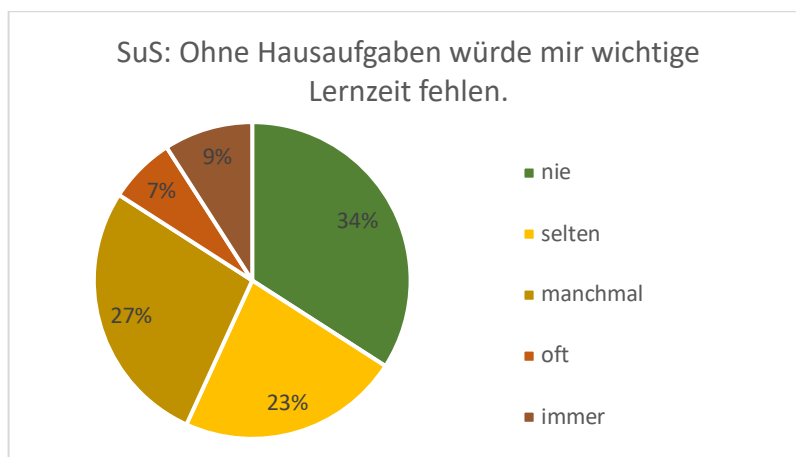

HAUSAUFGABENUMFRAGE – AUSWERTUNG/DARSTELLUNG DER ERGEBNISSE

Anzahl Schüler und Schülerinnen (Sus) die den Fragebogen ausgefüllt haben: 44

Anzahl Elternfragebogen: 48