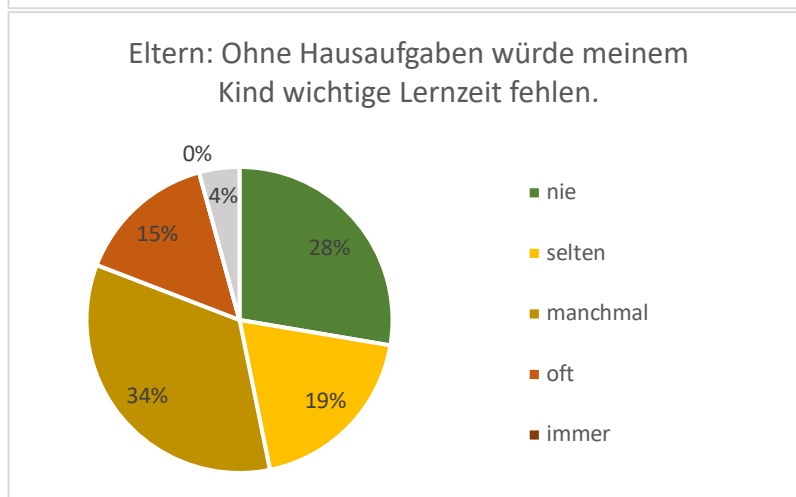

HAUSAUFGABENUMFRAGE – AUSWERTUNG/DARSTELLUNG DER ERGEBNISSE

Anzahl Schüler und Schülerinnen (Sus) die den Fragebogen ausgefüllt haben: 44

Anzahl Elternfragebogen: 48