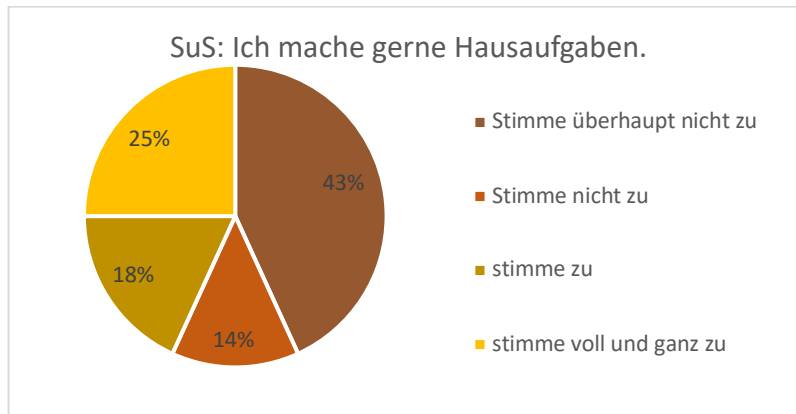

HAUSAUFGABENUMFRAGE – AUSWERTUNG/DARSTELLUNG DER ERGEBNISSE

Anzahl Schüler und Schülerinnen (Sus) die den Fragebogen ausgefüllt haben: 44

Anzahl Elternfragebogen: 48

HAUSAUFGABENUMFRAGE – AUSWERTUNG/DARSTELLUNG DER ERGEBNISSE

Anzahl Schüler und Schülerinnen (SuS) die den Fragebogen ausgefüllt haben: 44

Anzahl Elternfragebogen: 48

HAUSAUFGABENUMFRAGE – AUSWERTUNG/DARSTELLUNG DER ERGEBNISSE

Anzahl Schüler und Schülerinnen (Sus) die den Fragebogen ausgefüllt haben: 44