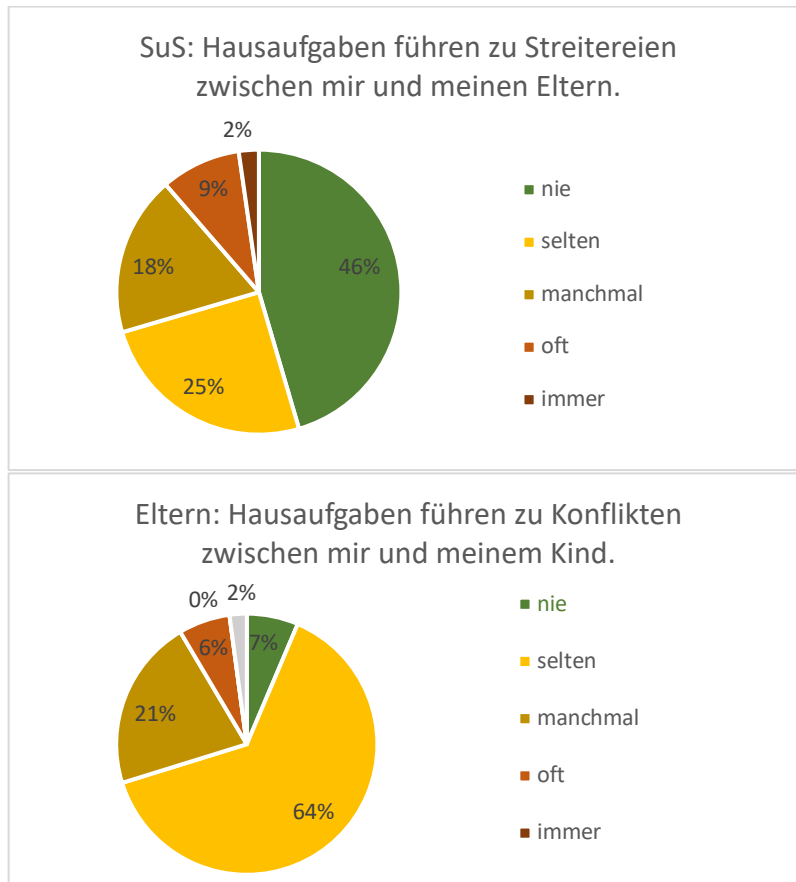

HAUSAUFGABENUMFRAGE – AUSWERTUNG/DARSTELLUNG DER ERGEBNISSE

Anzahl Schüler und Schülerinnen (Sus) die den Fragebogen ausgefüllt haben: 44

Anzahl Elternfragebogen: 48